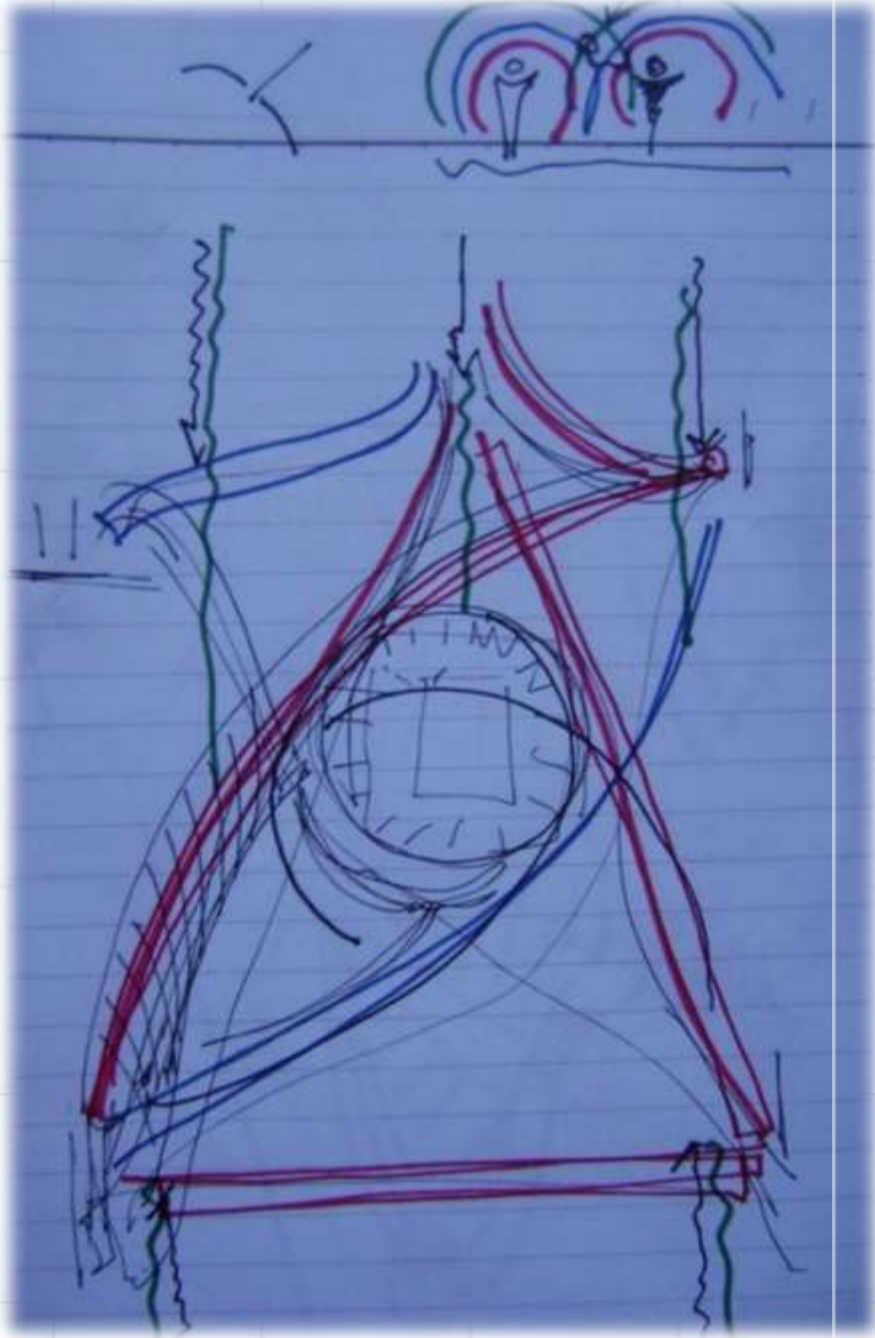

SITE

Unicial