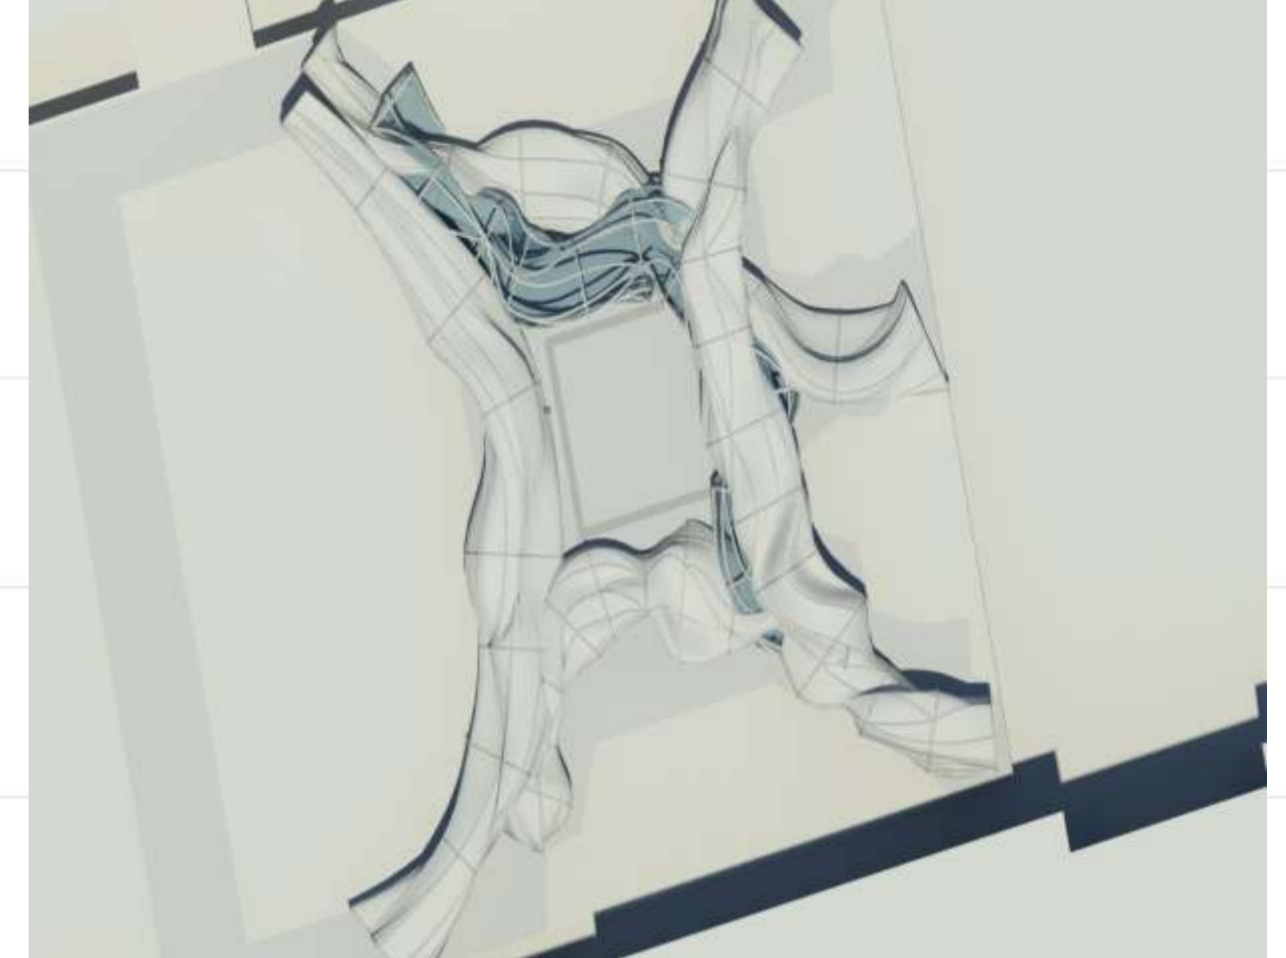

Develop The Project

Unicial