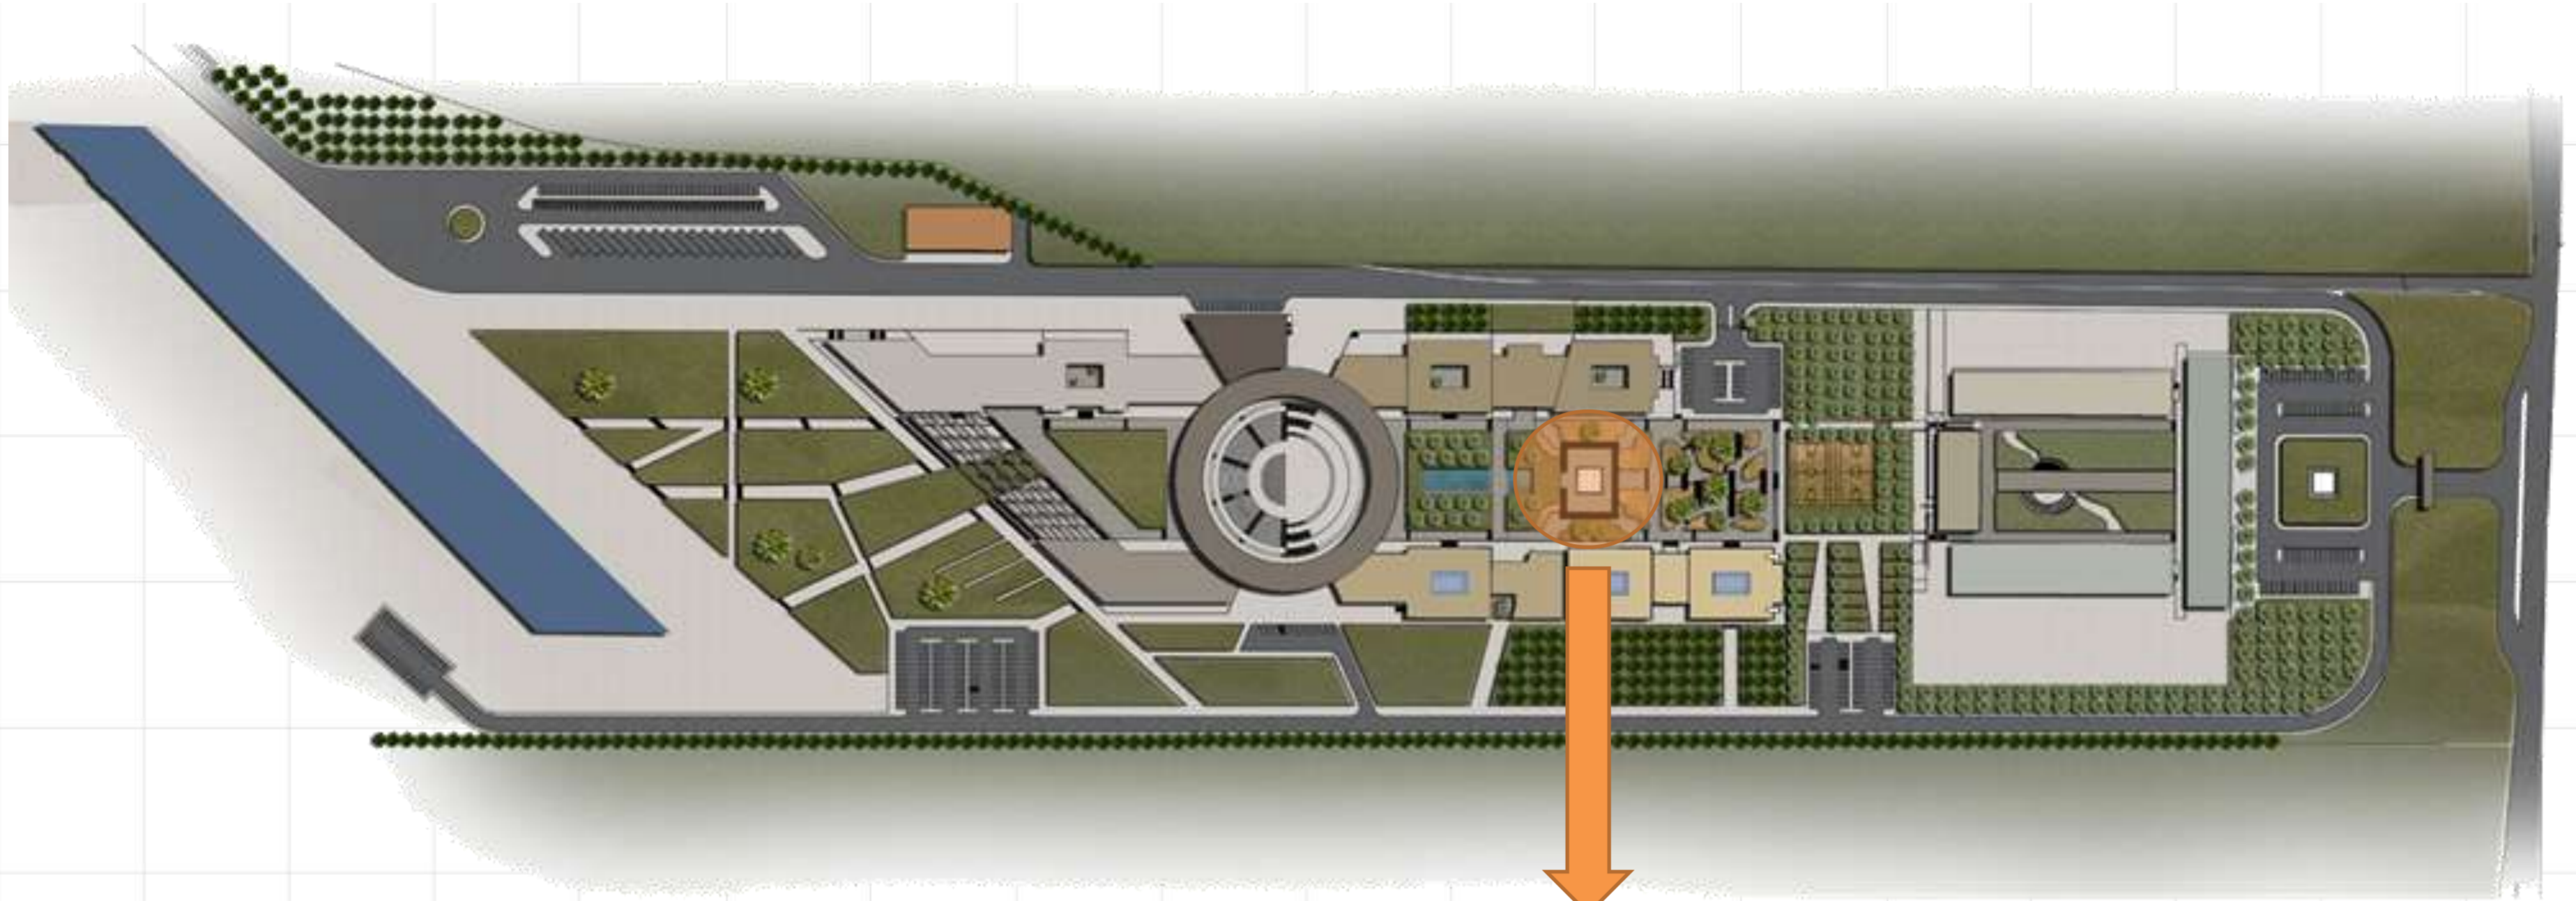

PAVILION PROJECT

AIU SITE

الجامعة العربية الدولية

FONTAIN AREA

- | | | | |
|---|---|--|---|
| الكتلة D1 إدارة الجامعة | ■ | إدارة البحث العلمي واللغات | ■ |
| الكتلة D2 مدرج الجامعة | ■ | مركز اللغات | ■ |
| الكتلة D3 كلية إدارة الأعمال | ■ | مركز بحوث طبية | ■ |
| الكتلة E كلية السياحة والعلاقات الدولية | ■ | مطعم | ■ |
| السكن الطلابي | ■ | الكتلة B1-B2-B3 كلية الصيدلة | ■ |
| مخابر لكلية الهندسة المدنية | ■ | الكتلة B4 -B5-B6 كلية المعلوماتية | ■ |
| | | الكتلة C1-C2-C3-C4 كلية الهندسة المعمارية- المدنية- الفنون الجميلة | ■ |