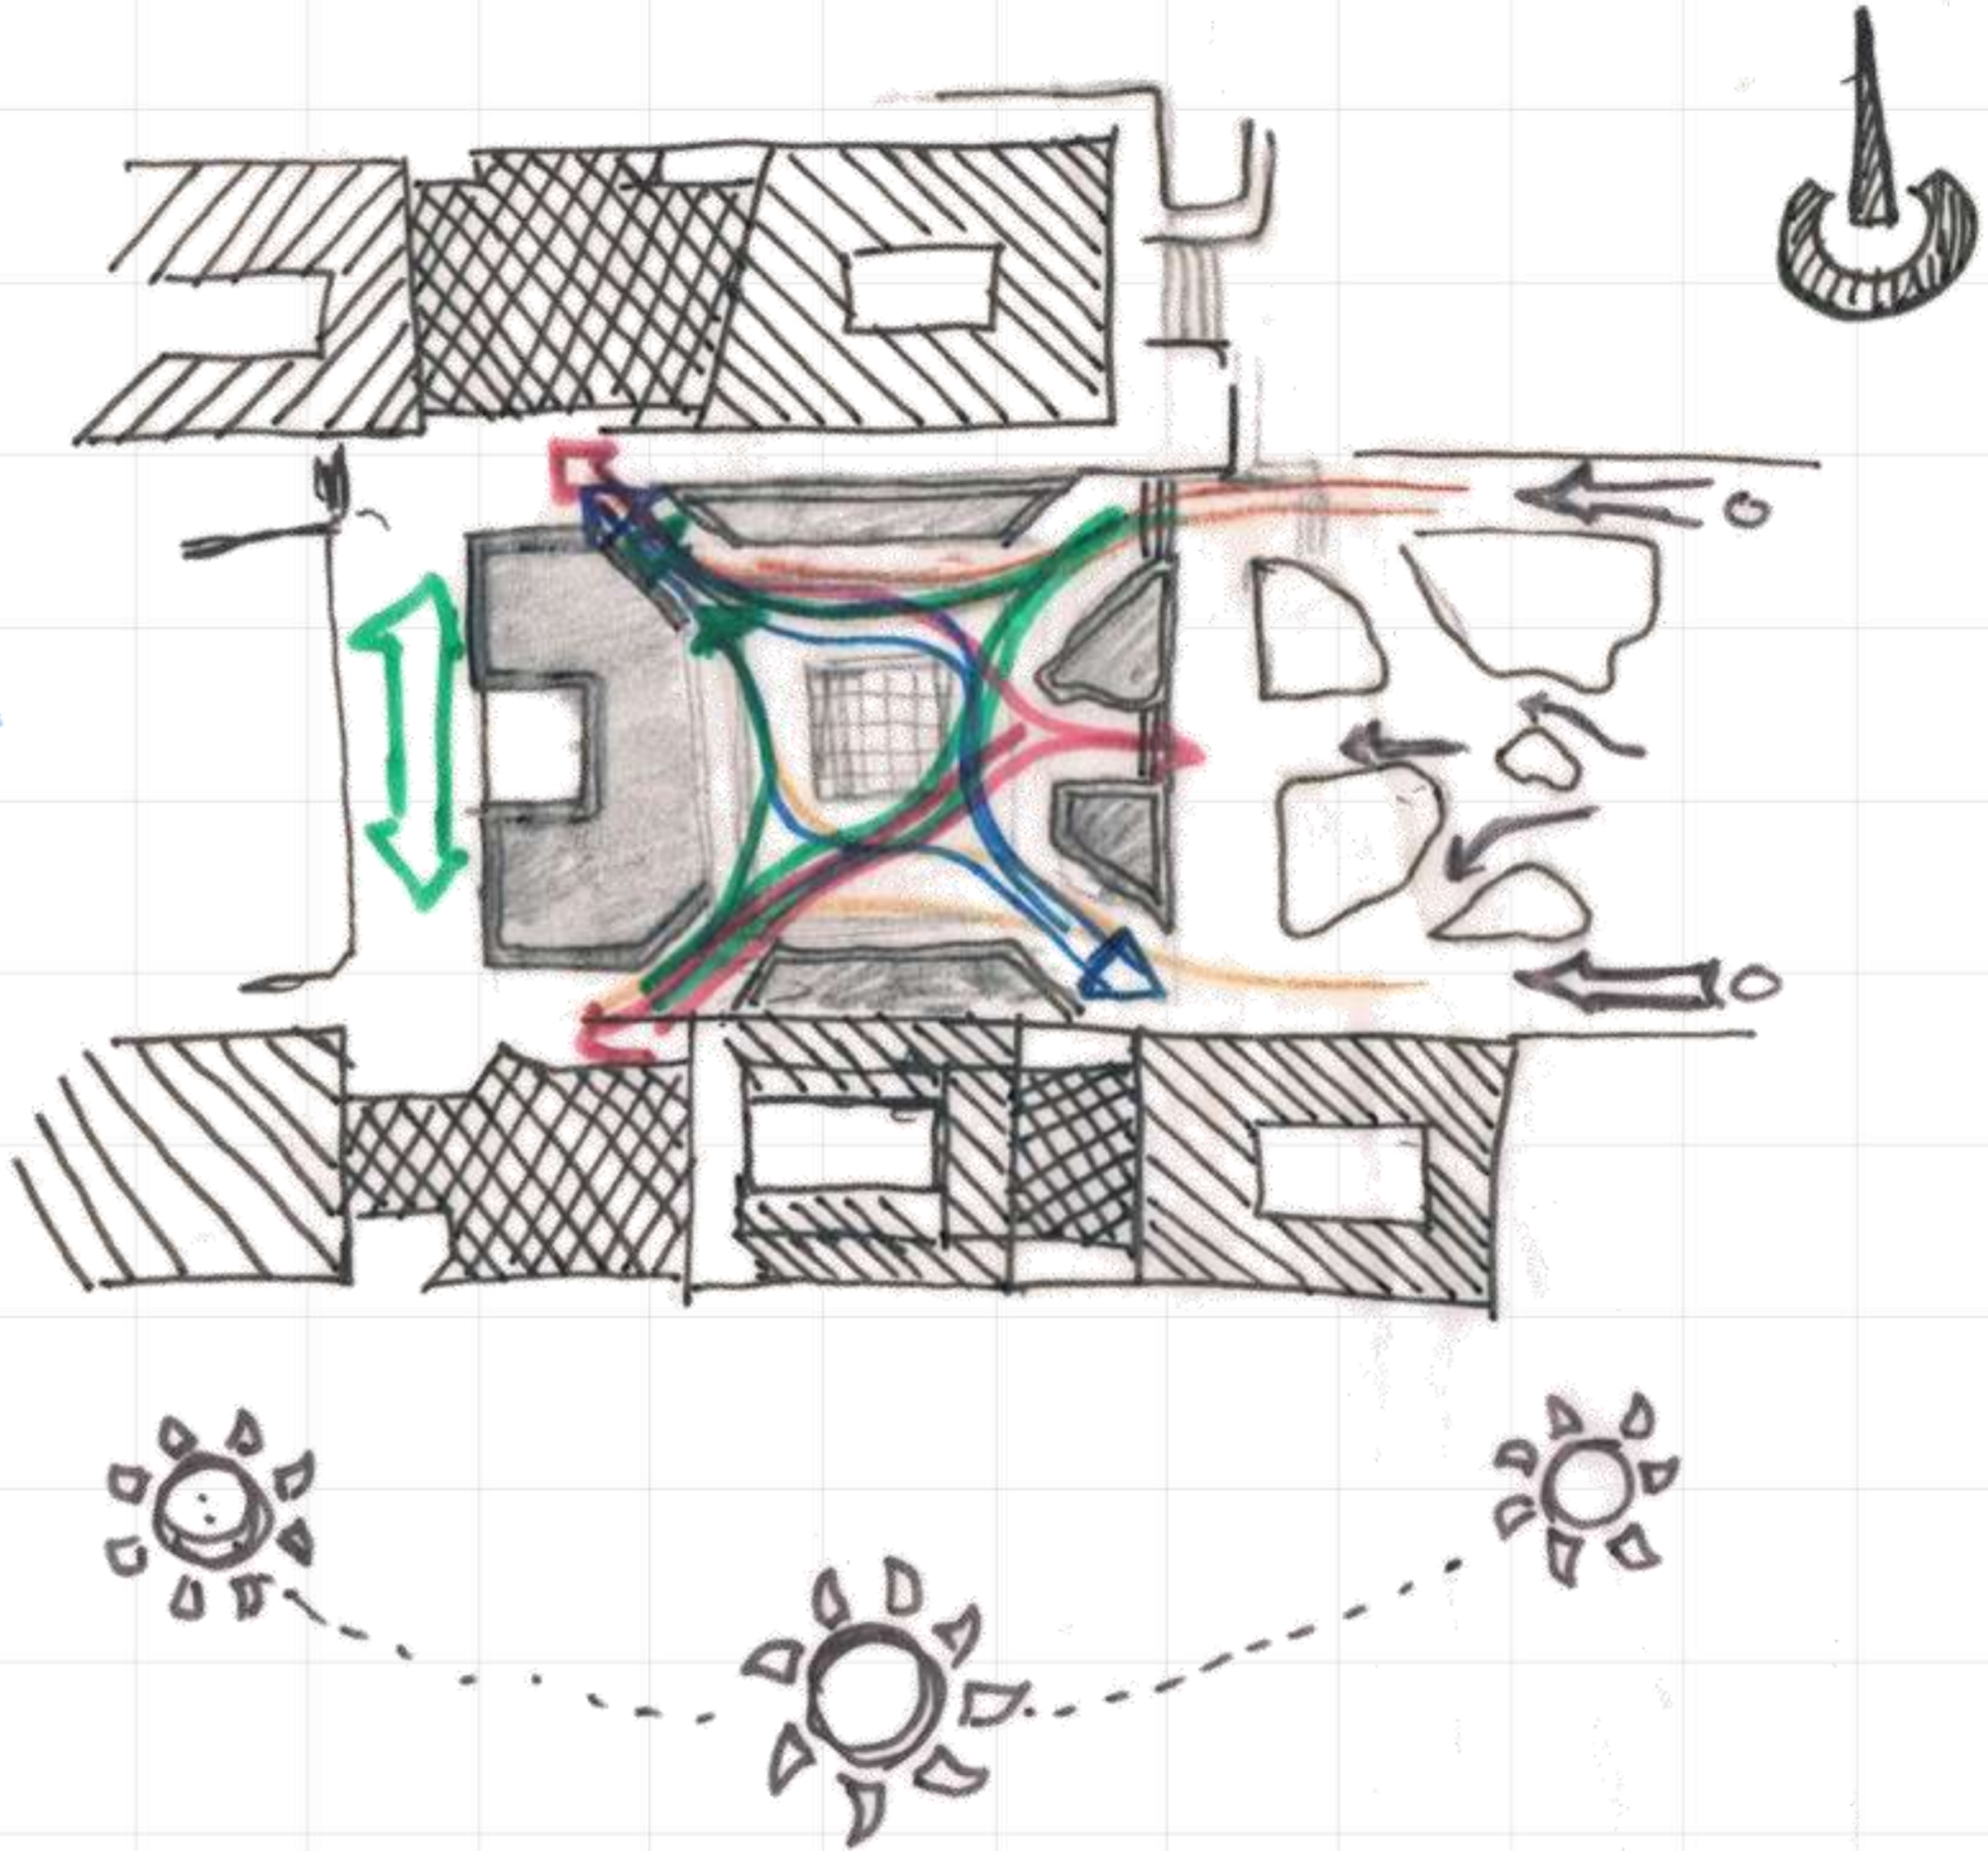

SITE

Unicial