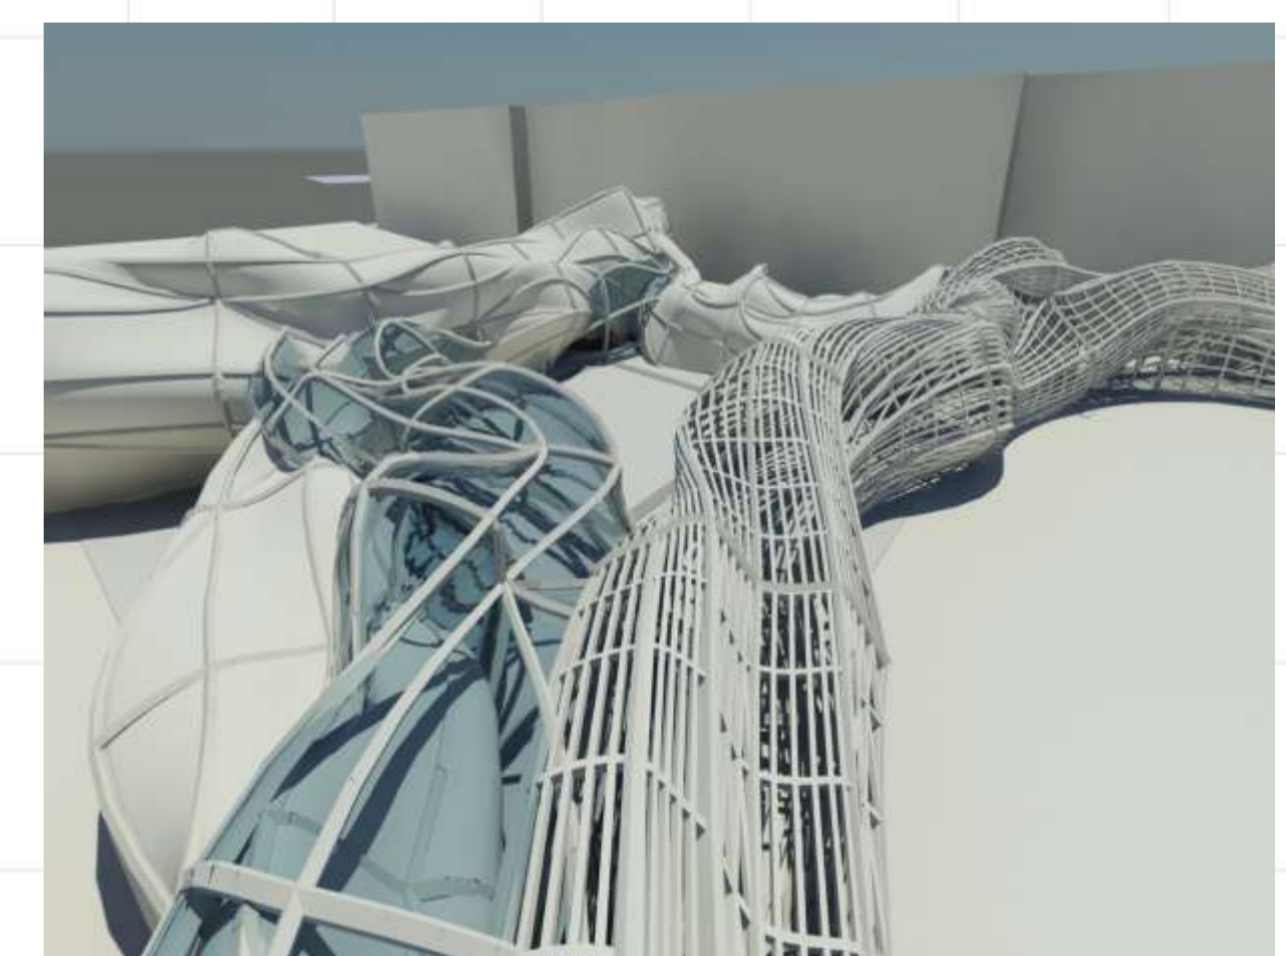

Develop The Project

Unicial