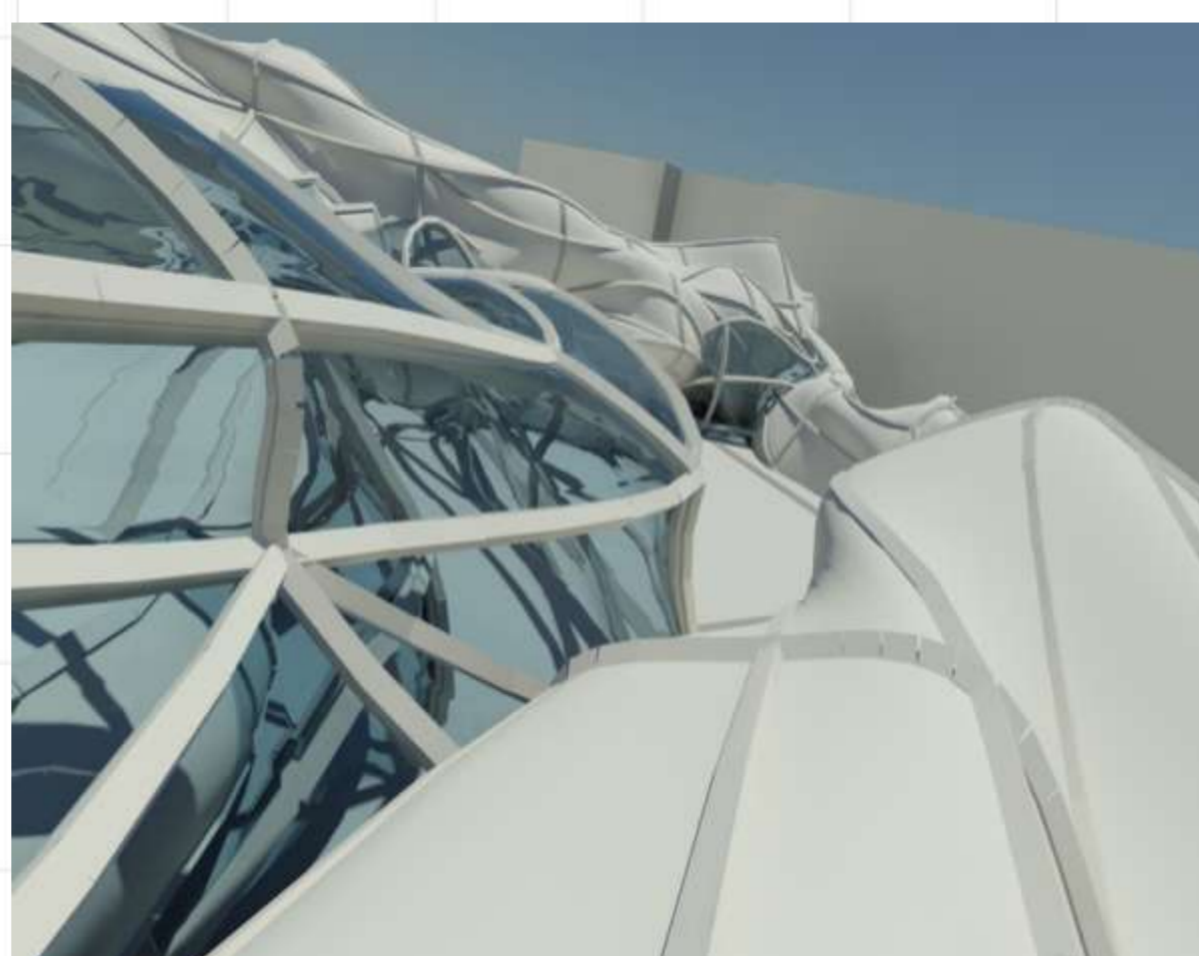

Develop The Project

Unicial